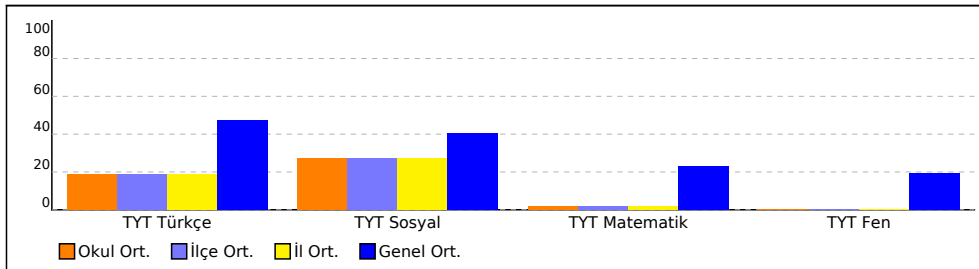

TESTLERİ NET ORTALAMALARINA GÖRE KIYASLAMA

PUAN ORT. GÖRE KIYAS

OKUL TEST BAZLI NET LİSTESİ (TYT sıralı)

KATILIMLAR																								
İL		İLÇE		OKUL						SINAV ADI					Okul	İlçe	İl	Genel						
ÇORUM		OSMANCIK		OSMANCIK ANADOLU İMAM HATİP LİSESİ						HIZ VE RENK TYT 0					33	33	33	38193						
Sıra	Ö.No	İsim	Sınıf	TYT Türkçe			TYT Sosyal			TYT Matematik			TYT Fen			Toplam			TYT					
				D	Y	N	D	Y	N	D	Y	N	D	Y	N	D	Y	N	Puan	Sn	Okul	İlçe	İl	Genel
Genel Ortalama				21,9	11,6	19,03	9,3	4,6	8,14	10,2	4,2	9,19	5,0	4,5	3,83	46,4	24,9	40,19	258,090					
Okul Ortalaması				11,3	15,1	7,51	7,0	5,9	5,49	1,1	1,8	0,67	0,4	1,4	0,02	19,7	24,2	13,69	178,190					