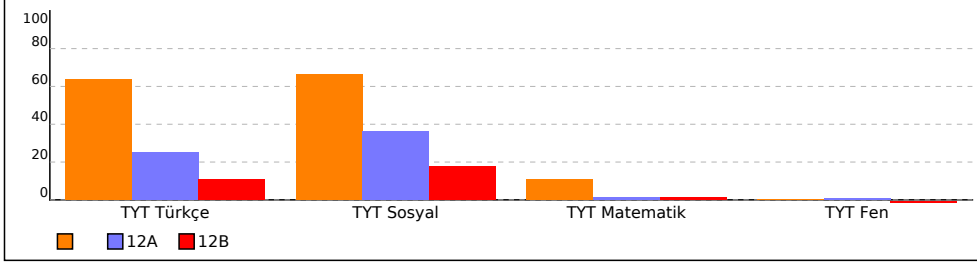

TESTLERİ NET ORTALAMALARINA GÖRE KIYASLAMA

PUAN ORT. GÖRE KIYAS

OKUL TEST BAZLI NET LİSTESİ (TYT sıralı)

KATILIMLAR																								
İL		İLÇE		OKUL						SINAV ADI					Okul	İlçe	İl	Genel						
ÇORUM		OSMANCIK		OSMANCIK ANADOLU İMAM HATİP LİSESİ						HIZ VE RENK TYT 0					33	33	33	38193						
Sıra	Ö.No	İsim	Sınıf	TYT Türkçe			TYT Sosyal			TYT Matematik			TYT Fen			Toplam			TYT					
				D	Y	N	D	Y	N	D	Y	N	D	Y	N	D	Y	N	Puan	Sn	Okul	İlçe	İl	Genel
Genel Ortalama				21,9	11,6	19,03	9,3	4,6	8,14	10,2	4,2	9,19	5,0	4,5	3,83	46,4	24,9	40,19	258,090					
Okul Ortalaması				11,3	15,1	7,51	7,0	5,9	5,49	1,1	1,8	0,67	0,4	1,4	0,02	19,7	24,2	13,69	178,190					

NET ORTALAMASINA GÖRE ŞUBE KARŞILAŞTIRMA

PUANA GÖRE ŞUBE KIYAS