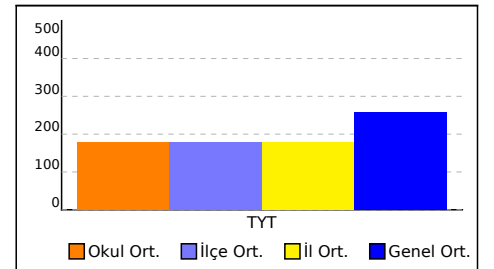

TESTLERİ NET ORTALAMALARINA GÖRE KIYASLAMA

PUAN ORT. GÖRE KIYAS

OKUL TEST BAZLI NET LİSTESİ (TYT sıralı)

KATILIMLAR																								
İL		İLÇE		OKUL						SINAV ADI					Okul	İlçe	İl	Genel						
ÇORUM		OSMANCIK		OSMANCIK ANADOLU İMAM HATİP LİSESİ						HIZ VE RENK TYT 0					33	33	33	38193						
Sıra	Ö.No	İsim	Sınıf	TYT Türkçe			TYT Sosyal			TYT Matematik			TYT Fen			Toplam			TYT					
				D	Y	N	D	Y	N	D	Y	N	D	Y	N	D	Y	N	Puan	Sn	Okul	İlçe	İl	Genel
Genel Ortalama				21,9	11,6	19,03	9,3	4,6	8,14	10,2	4,2	9,19	5,0	4,5	3,83	46,4	24,9	40,19	258,090					
Okul Ortalaması				11,3	15,1	7,51	7,0	5,9	5,49	1,1	1,8	0,67	0,4	1,4	0,02	19,7	24,2	13,69	178,190					