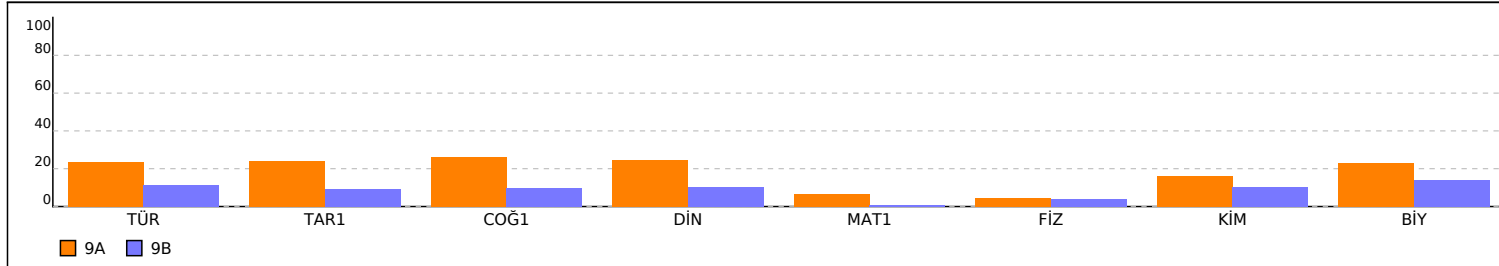

NET ORTALAMASINA GÖRE ŞUBE KARŞILAŞTIRMA