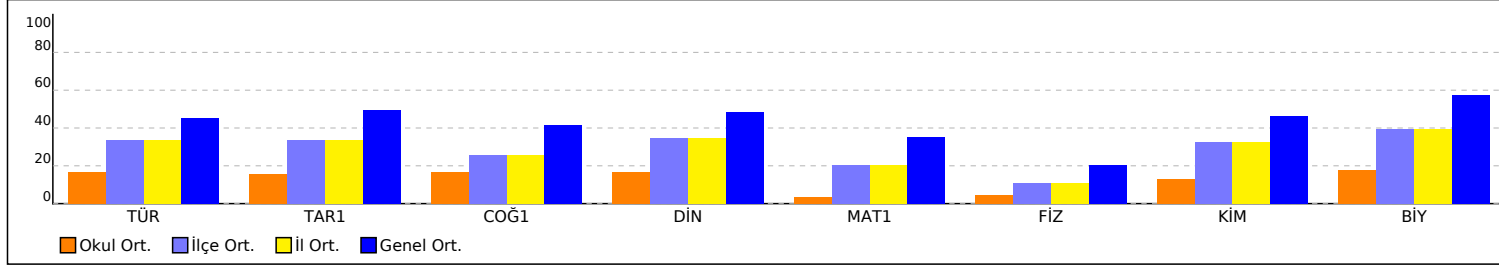

OKUL TYT NET LİSTESİ (TYT sıralı)

İL		İLÇE		OKUL									SINAV ADI									KATILIMLAR										
																						OKUL	İLÇE	İL	GENEL							
ÇORUM		OSMANCIK		OSMANCIK ANADOLU İMAM HATİP LİSESİ									BİLGİ SARMAL 9.SINIF 1.DENEME									35	167	167	17863							
Sıra	Ö.No	İsim	Sınıf	TYT Türkçe			TYT Sosyal						TYT Matematik			TYT Fen						Toplam			TYT							
				Türkçe			Tarih-1			Coğrafya-1			Din Kül. ve Ahl. Bil.			Matematik-1			Fizik			Kimya			Biyoloji			Puan Genel				
				D	Y	N	D	Y	N	D	Y	N	D	Y	N	D	Y	N	D	Y	N	D	Y	N	D	Y	N	D	Y	N	Puan	Genel
Genel Ortalama				15,86	9,40	13,51	6,73	3,19	5,93	5,88	3,69	4,96	3,26	1,39	2,91	12,24	7,00	10,49	3,10	4,21	2,04	5,24	2,35	4,65	6,23	2,00	5,73	58,54	33,23	50,22	291,760	
Okul Ortalaması				8,00	12,23	4,94	3,00	4,46	1,89	3,06	4,20	2,01	1,46	1,86	0,99	2,43	5,77	0,99	1,43	3,97	0,44	1,89	2,46	1,27	2,26	1,97	1,76	23,53	36,92	14,29	184,440	
30	251	FERHAT GÖK	9B	7	18	2,50	3	7	1,25	3	8	1,00	1	3	0,25	2	22	-3,50	1	6	-0,50	2	4	1,00	1	6	-0,50	20	74	1,50	146,184	17467
31	203	YUSUF GÖDEK	9B	4	21	-1,25	0	12	-3,00	4	8	2,00							1	8	-1,00	4	6	2,50	2	7	0,25	15	62	-0,50	140,730	17632
32	252	VAHİT GÖKMEN	9B	3	9	0,75	1	2	0,50				1	0	1,00	0	8	-2,00	1	3	0,25	0	3	-0,75	0	1	-0,25	6	26	-0,50	140,370	17641
33	294		9B	5	25	-1,25	1	10	-1,50	0	8	-2,00	2	2	1,50	5	17	0,75	1	6	-0,50	1	5	-0,25	2	5	0,75	17	78	-2,50	134,648	17750
34	18080	ALPEREN ÖZDEMİR	9A	2	15	-1,75	0	3	-0,75	1	0	1,00	0	3	-0,75	0	2	-0,50	1	4	0,00							4	27	-2,75	133,961	17763
35	289	BAHADIR KARAKAŞŞ	9B	8	21	2,75	1	11	-1,75	1	11	-1,75	2	4	1,00	1	9	-1,25	0	6	-1,50	1	4	0,00	0	5	-1,25	14	71	-3,75	130,260	17795

NET ORTALAMALARINA GÖRE KIYASLAMA