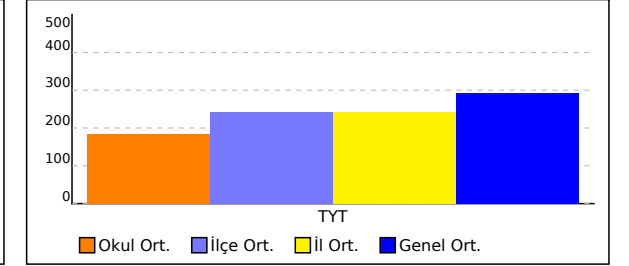

PUAN ORT. GÖRE KIYAS