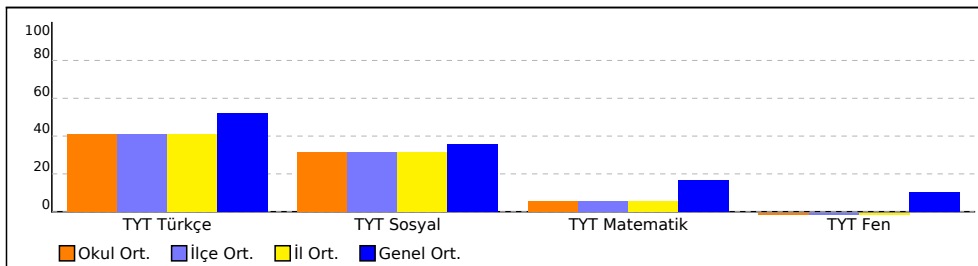

TESTLERİ NET ORTALAMALARINA GÖRE KIYASLAMA