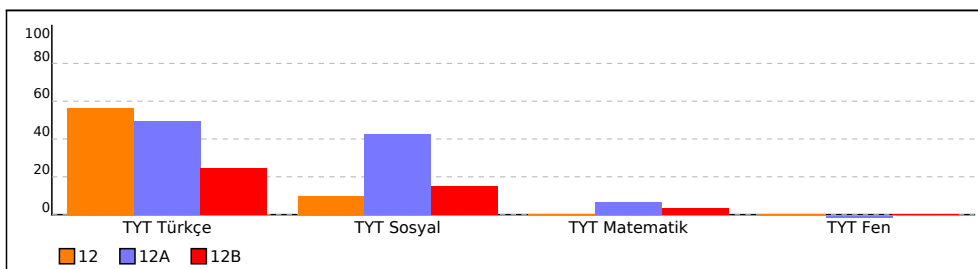

NET ORTALAMASINA GÖRE ŞUBE KARŞILAŞTIRMA