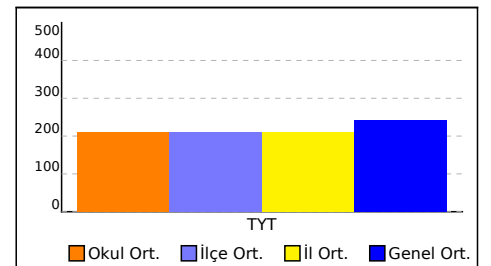

PUAN ORT. GÖRE KIYAS