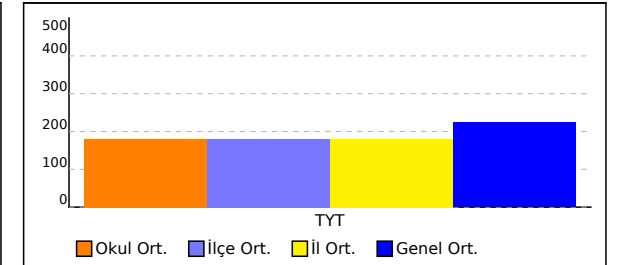

PUAN ORT. GÖRE KIYAS