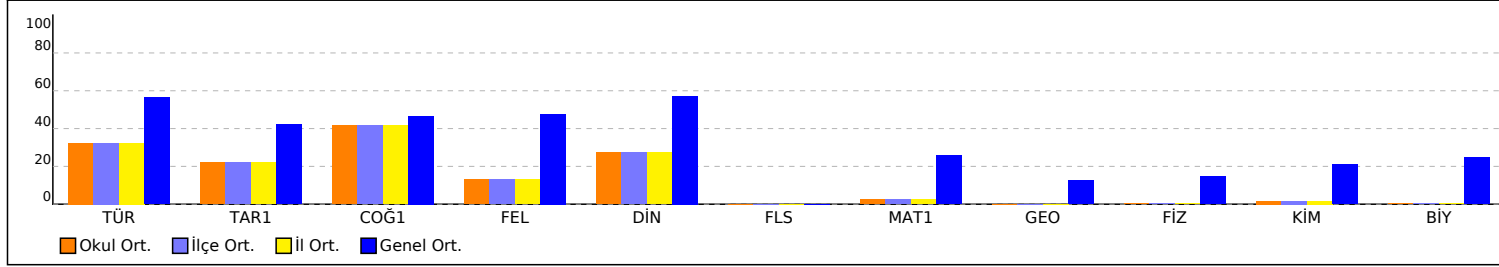

OKUL TYT NET LİSTESİ (TYT sıralı)

															KATILIMLAR																												
															OKUL	İLÇE	İL	GENEL																									
İL		İLÇE		OKUL						SINAV ADI						OKUL	İLÇE	İL	GENEL																								
ÇORUM		OSMANCIK		OSMANCIK ANADOLU İMAM HATİP LİSESİ						Görev 360 TYT 1. Deneme Türkiye Geneli						32	32	32	548																								
Sıra	Ö.No	İsim	Sınıf	TYT Türkçe			TYT Sosyal						TYT Matematik			TYT Fen						Toplam			TYT																		
				Türkçe			Tarih-1		Coğrafya-1		Felsefe Din		Kül. ve Ahl.		Felsefe (Seçmeli)		Matematik-1			Geometri		Fizik		Kimya		Biyoloji		D Y N			Puan	Genel											
				D	Y	N	D	Y	N	D	Y	N	D	Y	N	D	Y	N	D	Y	N	D	Y	N	D	Y	N	D	Y	N	Puan	Genel											
Genel Ortalama				24,99	9,95	22,51	2,50	1,58	2,10	2,63	1,20	2,33	2,67	1,12	2,39	3,07	0,81	2,86	0,00	0,01	0,00	9,12	5,40	7,77	1,52	1,11	1,24	1,56	2,17	1,02	1,94	1,91	1,46	1,80	1,28	1,48	51,80	26,54	45,16	271,210			
Okul Ortalaması				15,59	10,47	12,98	1,56	1,84	1,10	2,50	1,69	2,08	0,88	0,84	0,66	1,56	0,81	1,36	0,00	0,00	0,00	1,28	2,06	0,77	0,03	0,03	0,02	0,09	0,25	0,03	0,16	0,16	0,12	0,09	0,25	0,03	23,74	18,40	19,15	194,030			
30	219	BURAK KARABAŞ	12B	5	7	3,25	0	4	-1,00	1	2	0,50								0	1	-0,25							0	1	-0,25				6	15	2,25	148,363	516				
31	99	KARAKUŞ RECEP	12A	1	0	1,00	0	1	-0,25	0	1	-0,25																										1	2	0,50	143,380	522	
32	41	SERHAT YILMAZZ	12A	2	16	-2,00	1	4	0,00	0	5	-1,25																											3	26	-3,50		

NET ORTALAMALARINA GÖRE KIYASLAMA