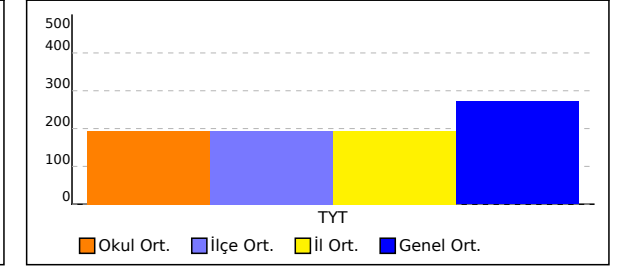

PUAN ORT. GÖRE KIYAS